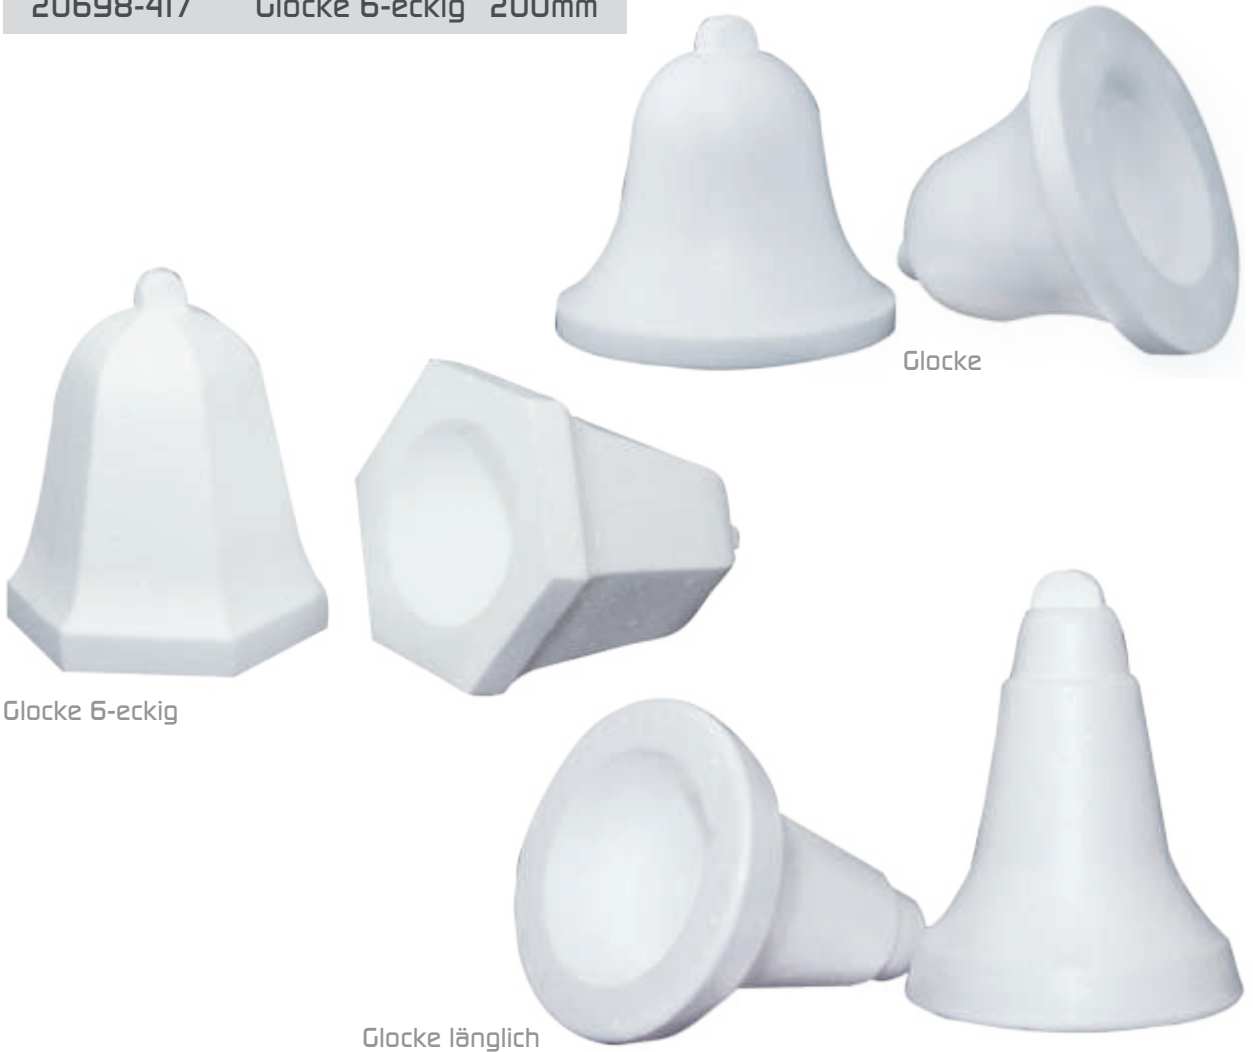

Sterne

Artikelnr.	Artikelbezeichnung
20698-400	Stern 100mm
20698-401	Stern 200mm
20698-410	Stern kantig 100mm
20698-415	Stern kantig 150mm
20698-426	Stern kantig 260mm

Katzen

Artikelnr.	Artikelbezeichnung	
20698-403	Katze	130mm
20698-405	Katze	240mm
20698-406	Katze liegend	140mm

Katze liegend

Katze

9

Mäuse

Artikelnr.	Artikelbezeichnung	
20698-404	Maus	130mm

Glocken

10

Artikelnr.	Artikelbezeichnung	
20698-413	Glocke	50mm
20698-407	Glocke	70mm
20698-409	Glocke	90mm
20698-416	Glocke länglich	160mm
20698-421	Glocke länglich	210mm
20698-411	Glocke 6-eckig	140mm
20698-417	Glocke 6-eckig	200mm

Pyramiden

Artikelnr.	Artikelbezeichnung
------------	--------------------

20698-412	Pyramide 120mm
20698-418	Pyramide 180mm
20698-447	Pyramide 150mm
20698-448	Pyramide 200mm
20698-450	Pyramide 500mm

Pyramide 120 u. 180mm