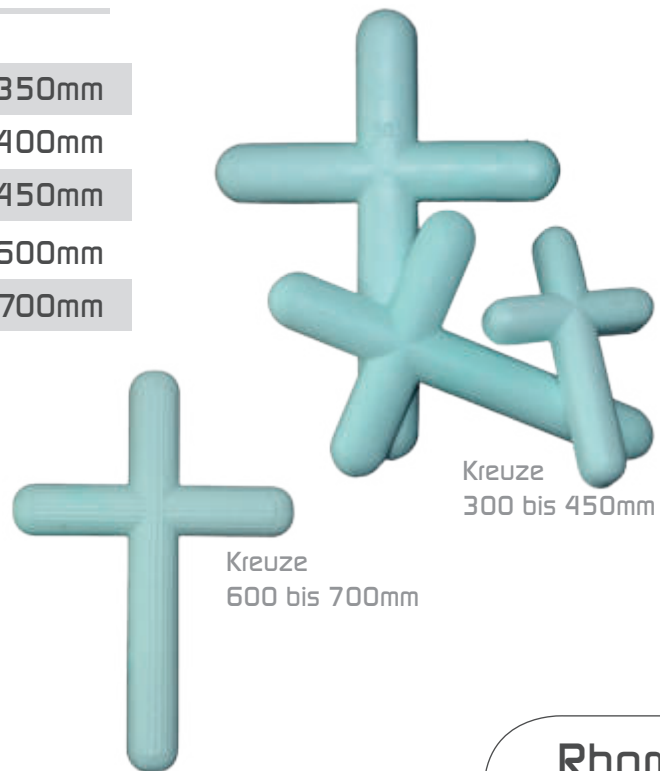

Kissen 170x170mm

Kissen 200x200mm

Kissen 200x150mm

Kreuze

35

Artikelnr.	Artikelbezeichnung
------------	--------------------

20698-5801	Kreuz grün 350mm
20698-5802	Kreuz grün 400mm
20698-5803	Kreuz grün 450mm
20698-5805	Kreuz grün 600mm
20698-5806	Kreuz grün 700mm

Rhombe

Artikelnr.	Artikelbezeichnung
------------	--------------------

20698-5848	Rhombe grün 480x240mm
------------	-----------------------