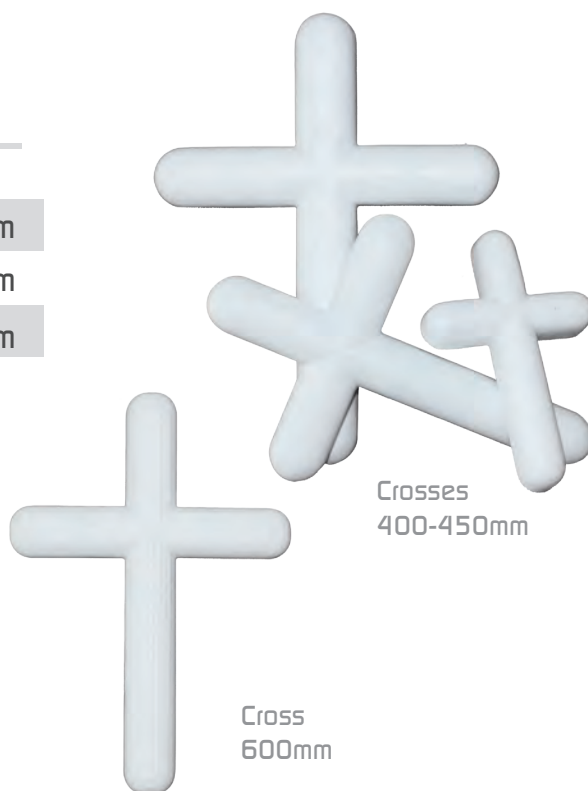

Item number Item description

20698-900 Cheese Box Ø 110mm

20698-901 Cheese Box Ø 153mm

Crosses

Item number Item description

20698-5802 Cross white 400mm

20698-5803 Cross white 450mm

20698-5805 Cross white 600mm

Rhomb

Item number Item description

20698-5834 Rhomb white 340x180

20698-5840 Rhomb white 400x210

Santa Claus

Item number Item description

20698-527 Santa Claus 175mm

29