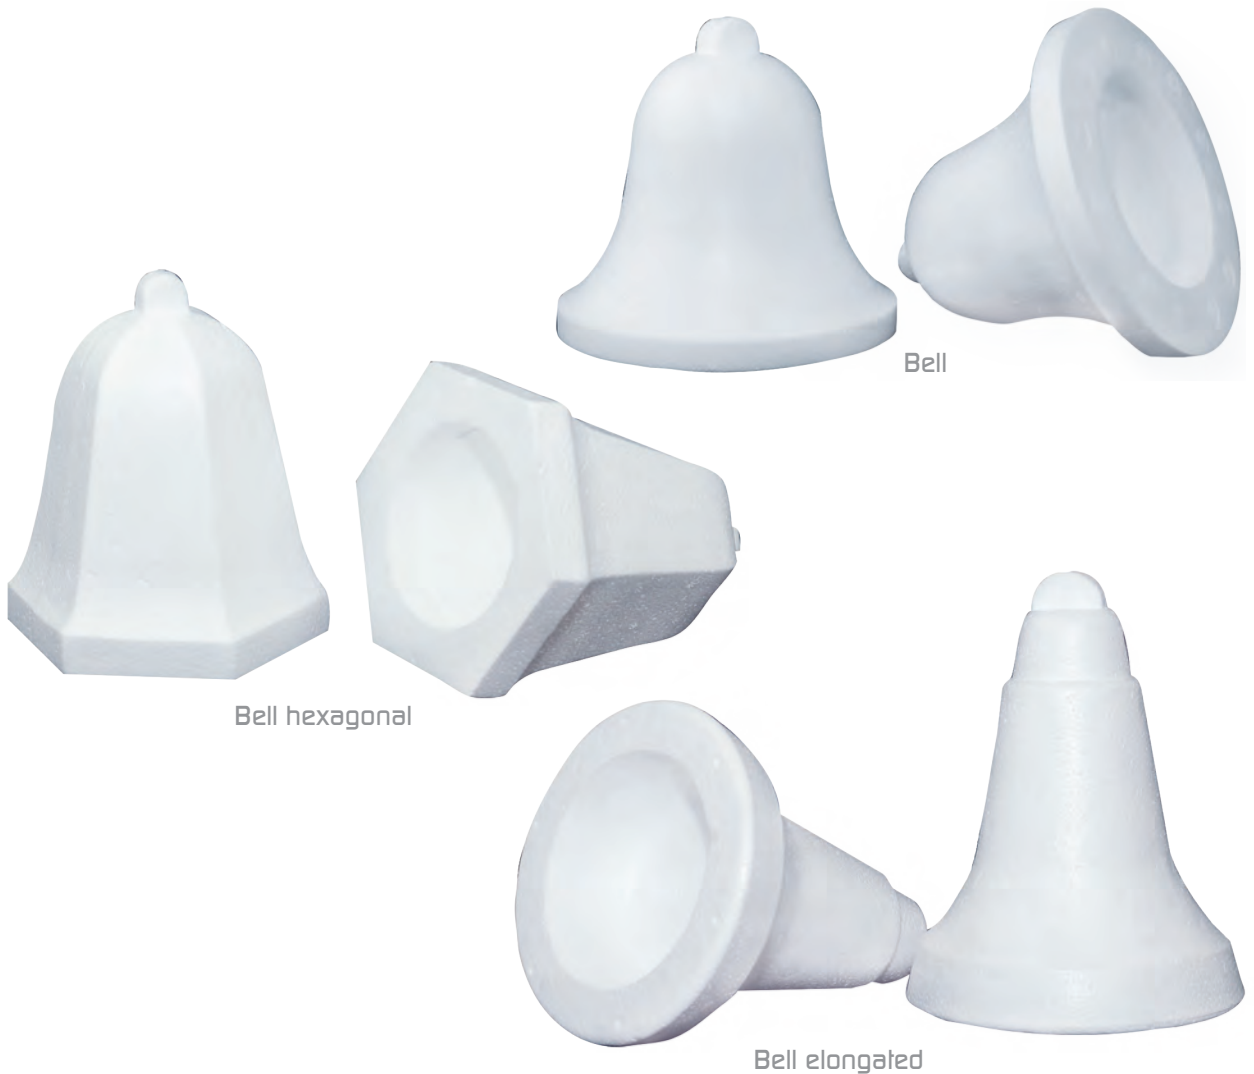

Star

Item number Item description

20698-400	Star	100mm
20698-401	Star	200mm
20698-410	Star angular	100mm
20698-415	Star angular	150mm
20698-426	Star angular	260mm

Star

Star angular

Cat

Item number	Item description
20698-403	Cat 130mm
20698-405	Cat 240mm
20698-406	Cat lying 140mm

Cat lying

Cat

7

Mice

Item number	Item description
20698-404	Mouse 130mm

Bells

8

Item number	Item description
20698-413	Bell 50mm
20698-407	Bell 70mm
20698-409	Bell 90mm
20698-416	Bell elongated 160mm
20698-411	Bell hexagonal 140mm
20698-417	Bell hexagonal 200mm