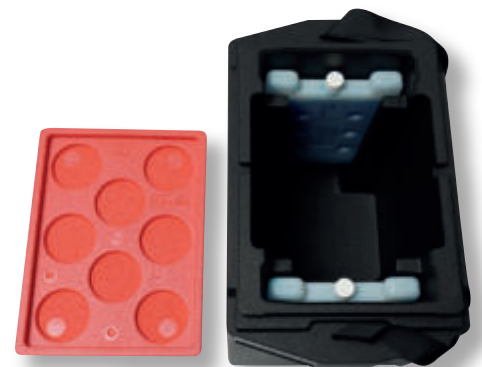

Artikel-Nr: 21907/1906
mit Accuträger erhältlich

Innen- Masse L*B*H (mm)	Aussen- Masse L*B*H (mm)	Wand- Stärke
630	755	62
455	580	62
330	445	57
Inhalt	94 ltr.	

Artikel-Nr: 20698/4999

Innen- Masse L*B*H (mm)	Aussen- Masse L*B*H (mm)	Wand- Stärke
290	370	40
200	280	40
270	350	40
Inhalt	15,7 ltr.	

Innen- Masse L*B*H (mm)	Aussen- Masse L*B*H (mm)	Wand- Stärke
1050	1180	65
650	780	65
580	710	65
Inhalt	395 ltr.	

Artikel-Nr: 24000/9

Innen- Masse L*B*H (mm)	Aussen- Masse L*B*H (mm)
----------------------------	-----------------------------

225	475
200	295
365	450
Inhalt	mit Akkus: 25,6 ltr ohne Akkus: 16,9 ltr.

Farben:

Schwarz	Gelb
Weiß	Grün
Rot	Orange
Blau	Pink
	Grau

Artikel-Nr: 24000/10

Innen- Masse L*B*H (mm)	Aussen- Masse L*B*H (mm)
----------------------------	-----------------------------